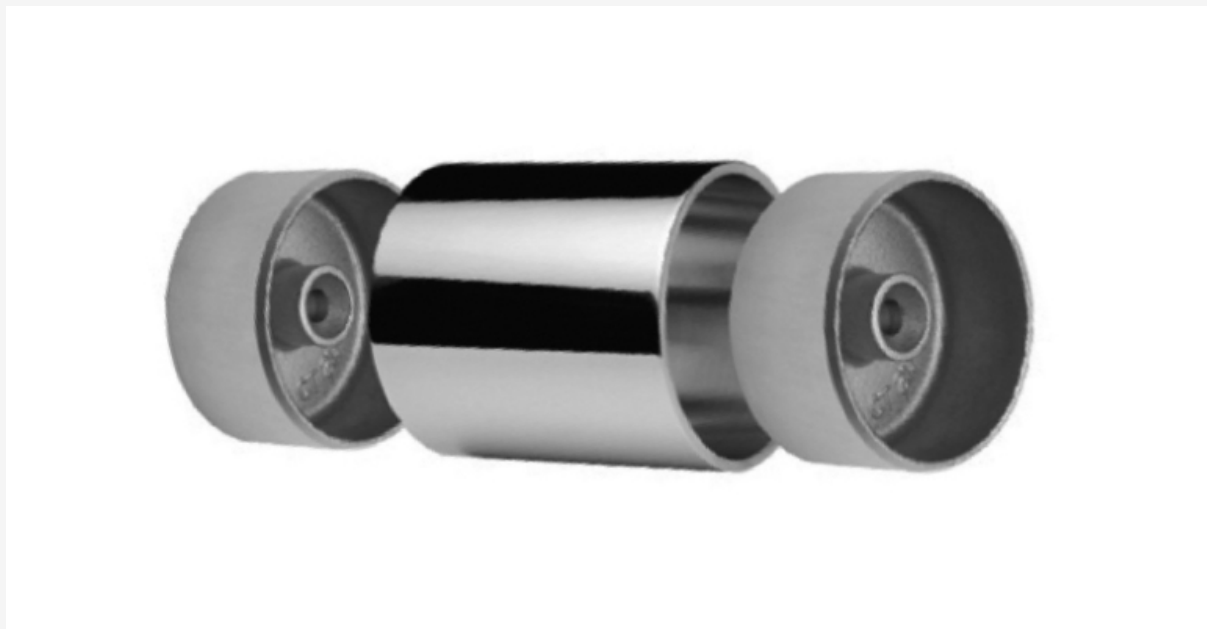

Catálogo Productos > Complementos > Accesorios Barandilla > [Accesorio para tubo de 1.5mm espesor en Acero Inox AISI-316](#)

Accesorio para tubo de 1.5mm espesor en Acero Inox AISI-316 *Características*

Ref. CO.CT2160

Accesorio para tubo de 1.5mm espesor en Acero Inox AISI-316.

Variantes

Ref. CO.CT2160

15,80