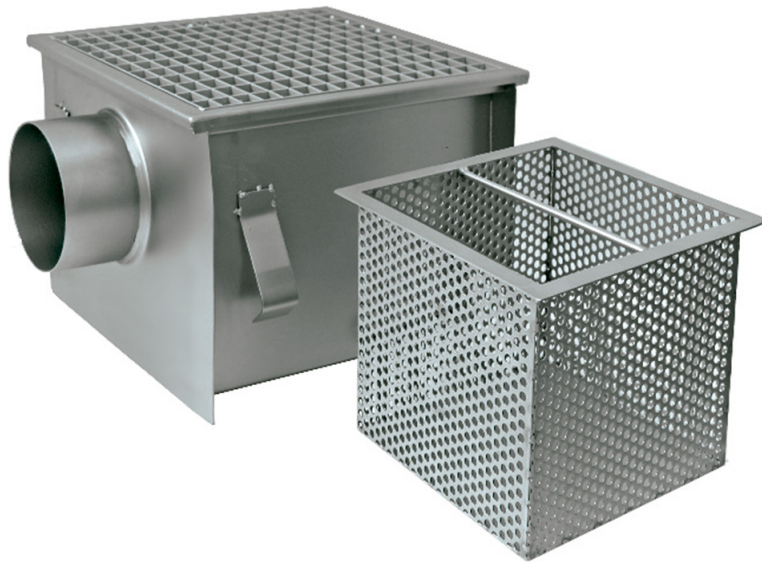

Canales y Sumideros

Catálogo Productos > Canales y Sumideros > Sumideros y Tapas de Registro > Sumidero de rejilla de 400 x 400mm salida horizontal

Sumidero de rejilla de 400 x400mm salida horizontal

Características

Ref. LEPGR041h

Amplia gama de sumideros sifónicos cuadrados y redondos, fabricados en acero inoxidable AISI-304 con un acabado pulido por chorro de arena. Todos ellos disponen de un sistema sifónico para evitar olores y de un filtro de cestillo amovible para facilitar su limpieza (a excepción de algún modelo en el que no se puede incluir por razones técnicas). Existen versiones de altura rebajada, salida horizontal, o ambas a la vez, así como de tipo telescópico. Existen además modelos reforzados que soportan más carga que el resto de la gama, así como versiones con tapas de rejilla tipo tramex.

Variantes

Ref. LEPGR041h

626,00