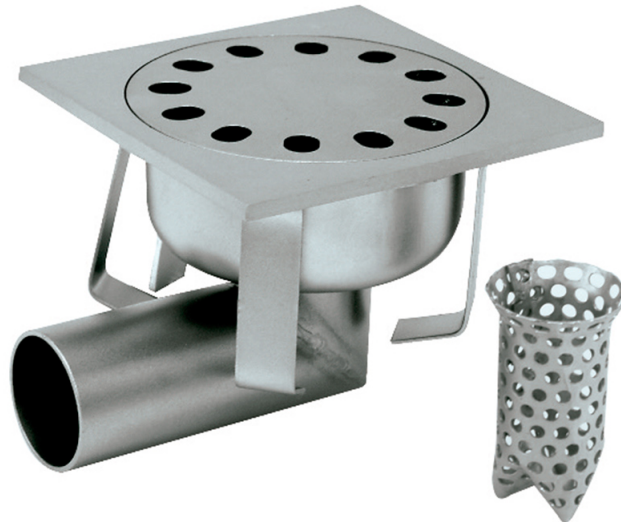

Canales y Sumideros

Catálogo Productos > Canales y Sumideros > Sumideros y Tapas de Registro > Sumidero de 150 x 150mm salida horizontal

## Sumidero de 150 x 150mm salida horizontal

### Ref. LEP024h

Amplia gama de sumideros sifónicos cuadrados y redondos, fabricados en acero inoxidable AISI-304 con un acabado pulido por chorro de arena. Todos ellos disponen de un sistema sifónico para evitar olores y de un filtro de cestillo amovible para facilitar su limpieza (a excepción de algún modelo en el que no se puede incluir por razones técnicas). Existen versiones de altura rebajada, salida horizontal, o ambas a la vez, así como de tipo telescópico. Existen además modelos reforzados que soportan más carga que el resto de la gama, así como versiones con tapas de rejilla tipo tramex.