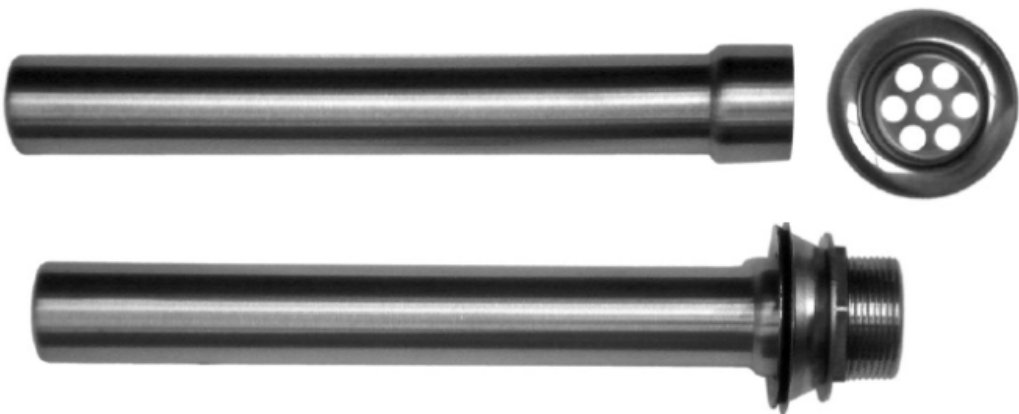

Fregaderos y Cubas

Catálogo Productos > Fregaderos y Cubas > Accesorios Cubas y Fregaderos > [Válvula cromada 1-1/2" con tuborebosadero en Acero Inoxidable](#)

Válvula cromada 1-1/2" con tuborebosadero en Acero Inoxidable *Características*

Ref. TR.20

Válvula cromada 1-1/2" con tubo rebosadero en Acero Inoxidable.

Variantes

Ref. TR.20	21,80
Ref. TR.25	23,80
Ref. TR.30	25,80
Ref. TR.32	33,15
Ref. TR.38	36,65

Fajota Ibérica, S.L. - Camino de Villaviciosa, 13 - 2600 Navacarnero (Madrid) - Tel.: +34 91 811 46 11 - Fax: +34 91 811 46 19