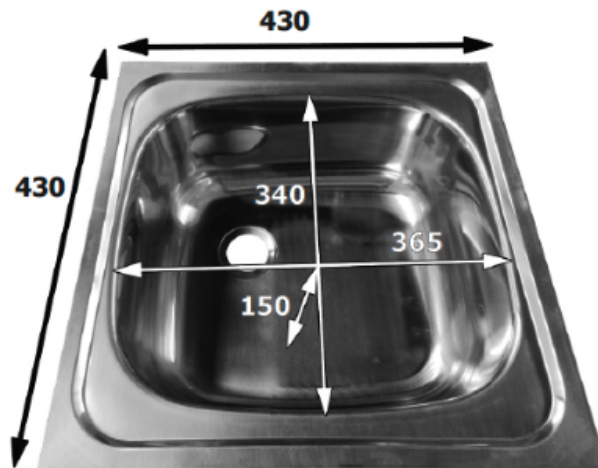

Fregaderos y Cubas

Catálogo Productos > Fregaderos y Cubas > Senos Lavamanos, Bandejas Embutidas para Soldar > [Cuba embutida para soldar](#)

**Cuba embutida para soldar**

*Características*

**Ref. CS3634E**

Cuba embutida para soldar 430 x 430mm con seno 365 x 340 x 150mm.

*Variantes*

**Ref. CS3634E**

**65,00**