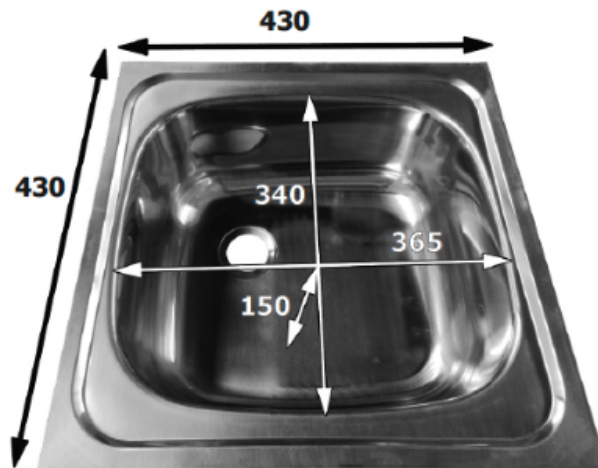

Fregaderos y Cubas

Catálogo Productos > Fregaderos y Cubas > Senos Lavamanos, Bandejas Embutidas para Soldar > [Cuba embutida para soldar](#)

Cuba embutida para soldar

Características

Ref. CS3634E

Cuba embutida para soldar 430 x 430mm con seno 365 x 340 x 150mm.