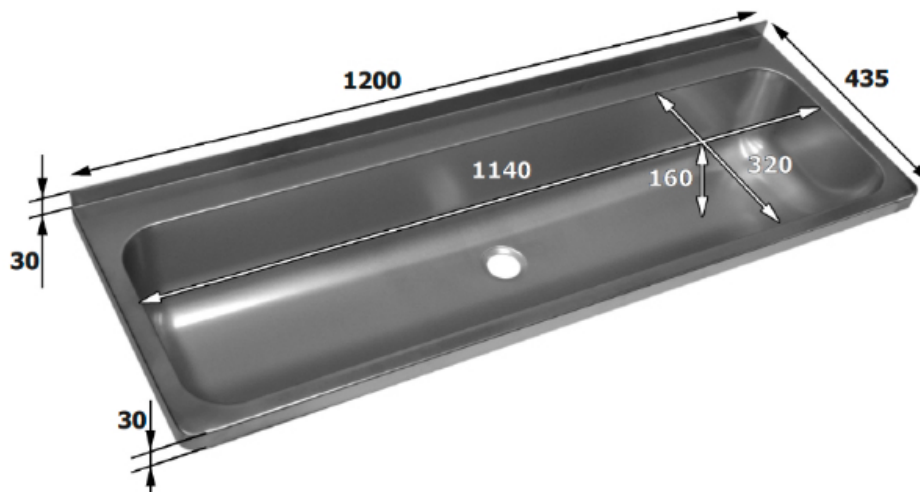

Fregaderos y Cubas

Catálogo Productos > Fregaderos y Cubas > Cubas Lavamanos > [Fregadero inox para lavamanos colectivo 1200 x 435mm](#)

### Fregadero inox para lavamanos colectivo 1200 x 435mm *Características*

**Ref. LV124**

Con cuba de 1140 x 320 x 160mm.