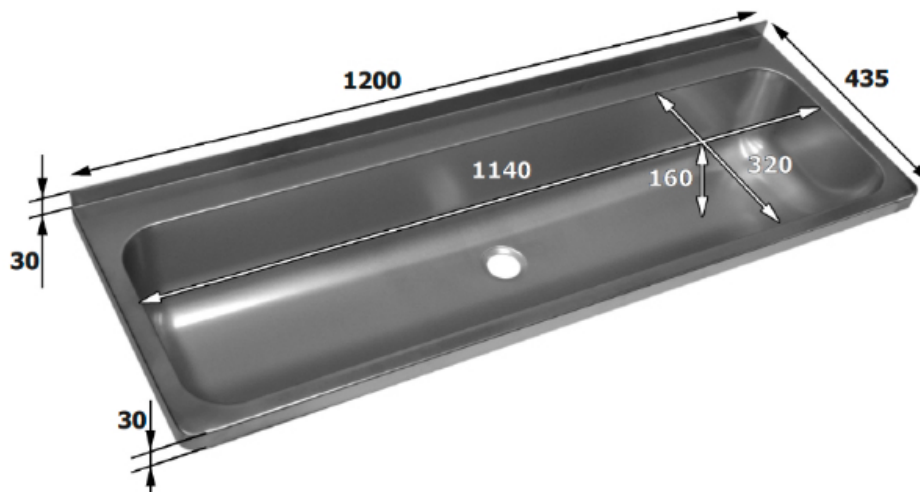

Fregaderos y Cubas

Catálogo Productos > Fregaderos y Cubas > Cubas Lavamanos > [Fregadero inox para lavamanos colectivo 1200 x 435mm](#)

Fregadero inox para lavamanos colectivo 1200 x 435mm *Características*

Ref. LV124

Con cuba de 1140 x 320 x 160mm.

Variantes

Ref. LV124

417,00