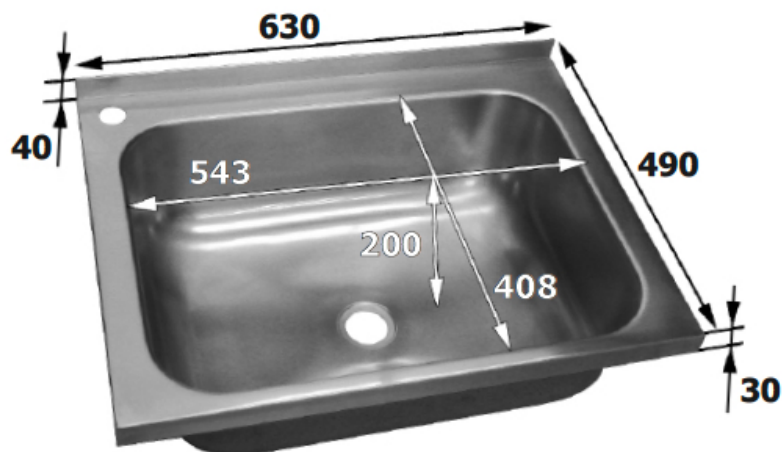

Fregaderos y Cubas

Catálogo Productos > Fregaderos y Cubas > Cubas Lavamanos > Fregadero inox para lavamanos 630 x 490mm con cuba de 543 x 408 x 200mm con peto

**Fregadero inox para lavamanos  
630 x 490mm con cuba de 543 x  
408 x 200mm con peto**

*Características*

**Ref. LV6349**

Fregadero inox para lavamanos 630  
x 490mm con cuba de 543 x 408 x  
200mm con peto.

*Variantes*

**Ref. LV6349**

**130,00**