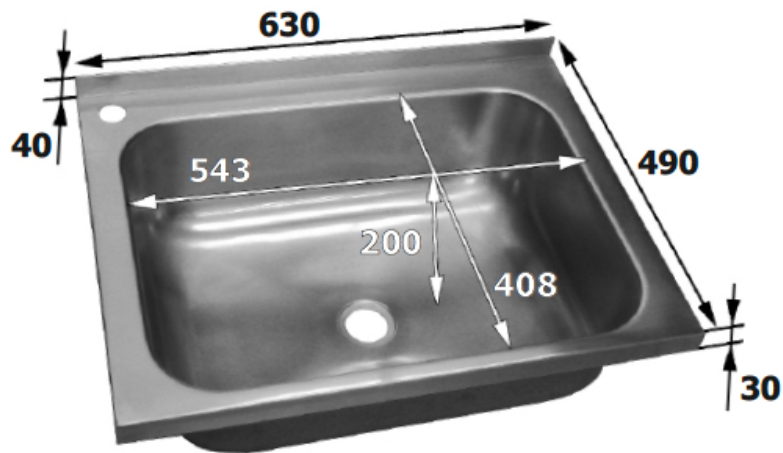

Fregaderos y Cubas

Catálogo Productos > Fregaderos y Cubas > Cubas Lavamanos > Fregadero inox para lavamanos 630 x 490mm con cuba de 543 x 408 x 200mm con peto

**Fregadero inox para lavamanos  
630 x 490mm con cuba de 543 x  
408 x 200mm con peto**

*Características*

**Ref. LV6349**

Fregadero inox para lavamanos 630  
x 490mm con cuba de 543 x 408 x  
200mm con peto.

*Variantes*

**Ref. LV6349**

**130,00**