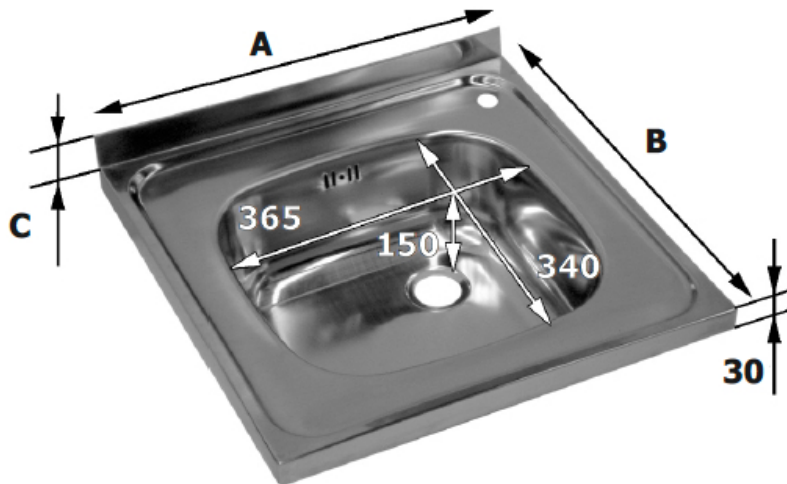

Fregaderos y Cubas

Catálogo Productos > Fregaderos y Cubas > Cubas Lavamanos > Fregadero inox para lavamanos con cuba de 365 x 340 x 150mm conpeto y rebosadero

**Fregadero inox para lavamanos con cuba de 365 x 340 x 150mm conpeto y rebosadero**

*Características*

**Ref. LV455**

Fregadero inox para lavamanos con cuba de 365 x 340 x 150mm con peto y rebosadero.

*Variantes*

Ref. LV455	82,00
Ref. LV55	82,00

**Fajota Ibérica, S.L.** - Camino de Villaviciosa, 13 - 2600 Navalcarnero (Madrid) - Tel.: +34 91 811 46 11 - Fax: +34 91 811 46 19