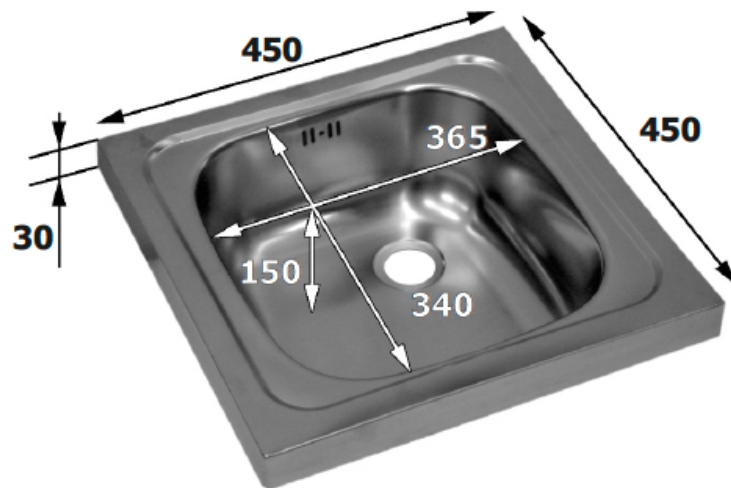

Fregaderos y Cubas

Catálogo Productos > Fregaderos y Cubas > Cubas Lavamanos > [Fregadero inox para lavamanos 450 x 450 x 47mm](#)

Fregadero inox para lavamanos 450 x 450 x 47mm

Características

Ref. LV45SP

Sin peto con cuba de 365 x 340 x 150mm con rebosadero.

Variantes

Ref. LV45SP

65,00