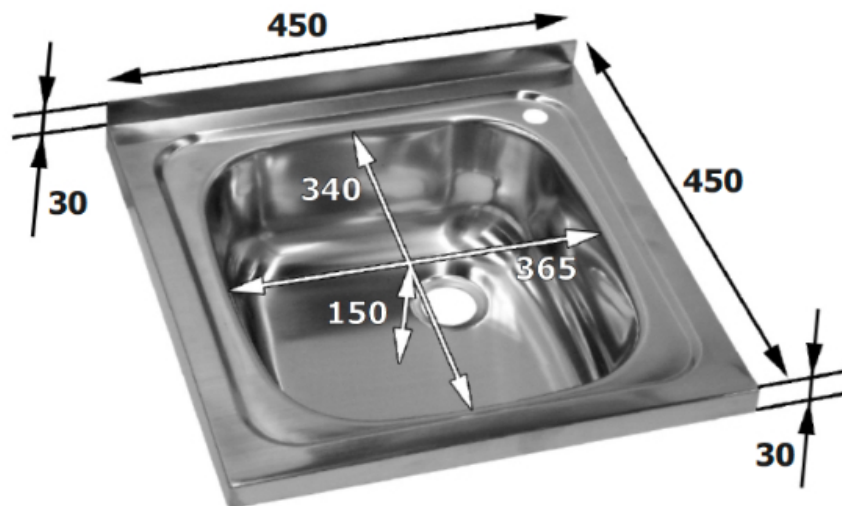

Fregaderos y Cubas

Catálogo Productos > Fregaderos y Cubas > Cubas Lavamanos > [Fregadero inox para lavamanos 450 x 450mm](#)

Fregadero inox para lavamanos 450 x 450mm

Características

Ref. LV45

Con peto. Cuba de 365 x 340 x 150mm LV45.1 Fabricado en chapa de 1mm.