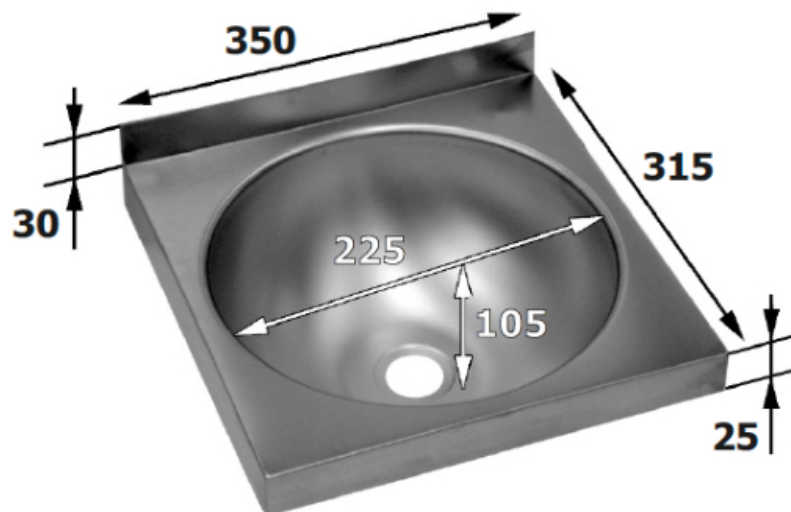

Fregaderos y Cubas

Catálogo Productos > Fregaderos y Cubas > Cubas Lavamanos > [Fregadero inox para lavamanos 350 x 315mm](#)

Fregadero inox para lavamanos 350 x 315mm

Características

Ref. LV353

Con cuba semiesférica de diámetro 225 x 105mm con peto.

Variantes

Ref. LV353

70,00