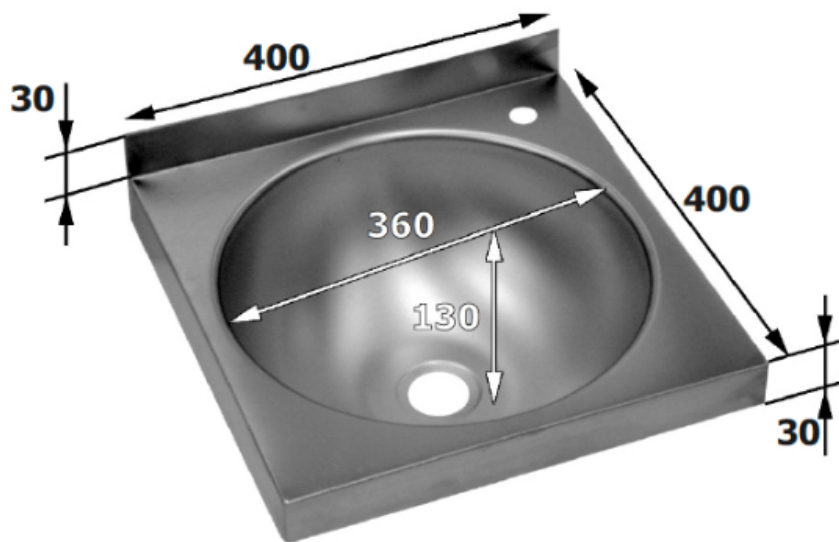

Fregaderos y Cubas

Catálogo Productos > Fregaderos y Cubas > Cubas Lavamanos > [Fregadero inox para lavamanos 400 x 400mm](#)

Fregadero inox para lavamanos 400 x 400mm

Características

Ref. LV44

Con cuba semiesférica de diámetro 360 x 130mm con peto.