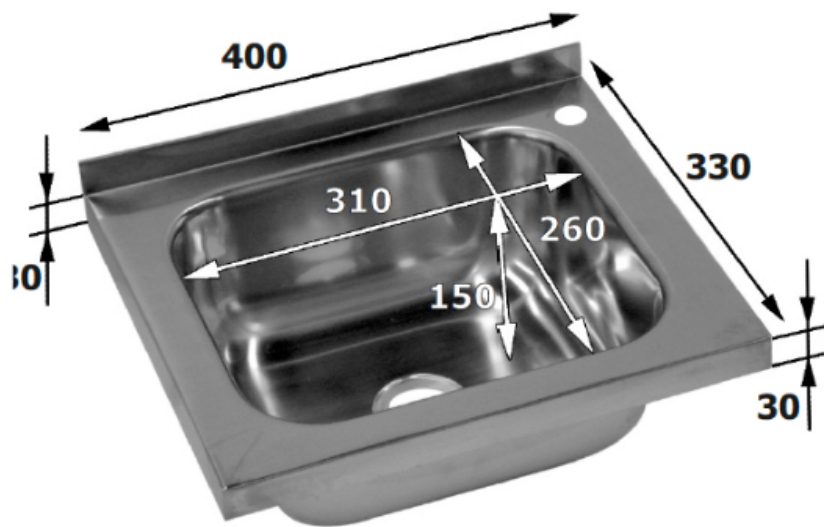

Fregaderos y Cubas

Catálogo Productos > Fregaderos y Cubas > Cubas Lavamanos > [Fregadero inox para lavamanos 400 x 330mm](#)

Fregadero inox para lavamanos 400 x 330mm *Características*

Ref. LV433

Con cuba de 310 x 260 x 150mm con peto.

Variantes

Ref. LV433

70,35