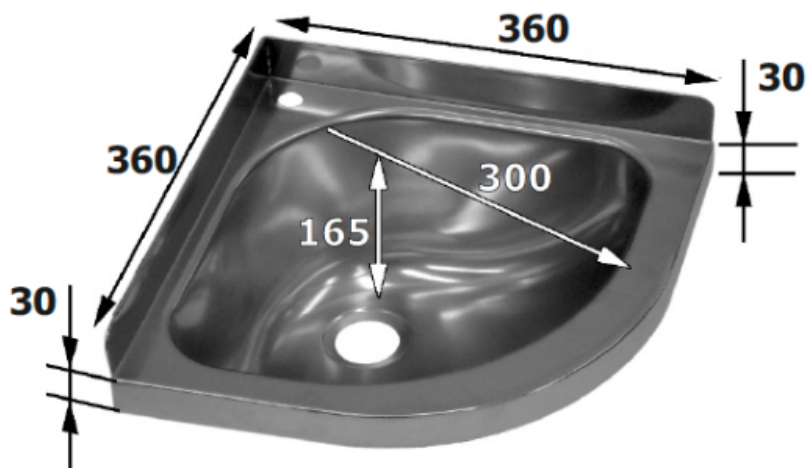

Fregaderos y Cubas

Catálogo Productos > Fregaderos y Cubas > Cubas Lavamanos > [Fregadero angular inox para lavamanos 360 x 360mm](#)

Fregadero angular inox para lavamanos 360 x 360mm *Características*

Ref. LV33

Con cuba de 300 x 305 x 165mm con peto.

Variantes

Ref. LV33

274,00