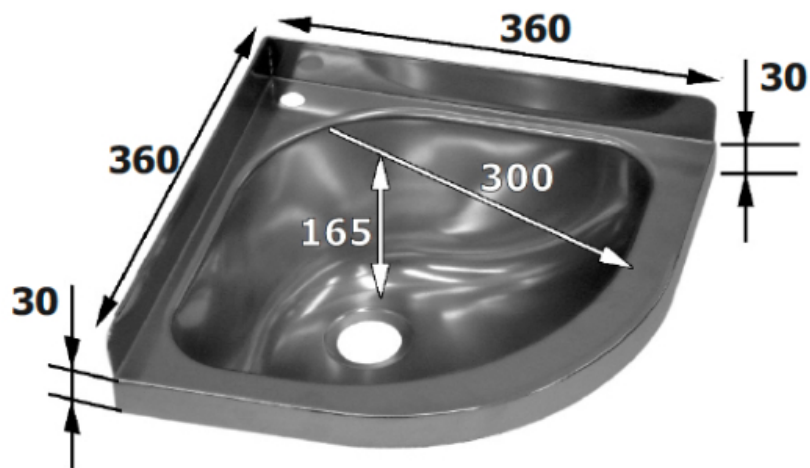

Fregaderos y Cubas

Catálogo Productos > Fregaderos y Cubas > Cubas Lavamanos > [Fregadero angular inox para lavamanos 360 x 360mm](#)

Fregadero angular inox para lavamanos 360 x 360mm *Características*

Ref. LV33

Con cuba de 300 x 305 x 165mm con peto.

Variantes

Ref. LV33

274,00