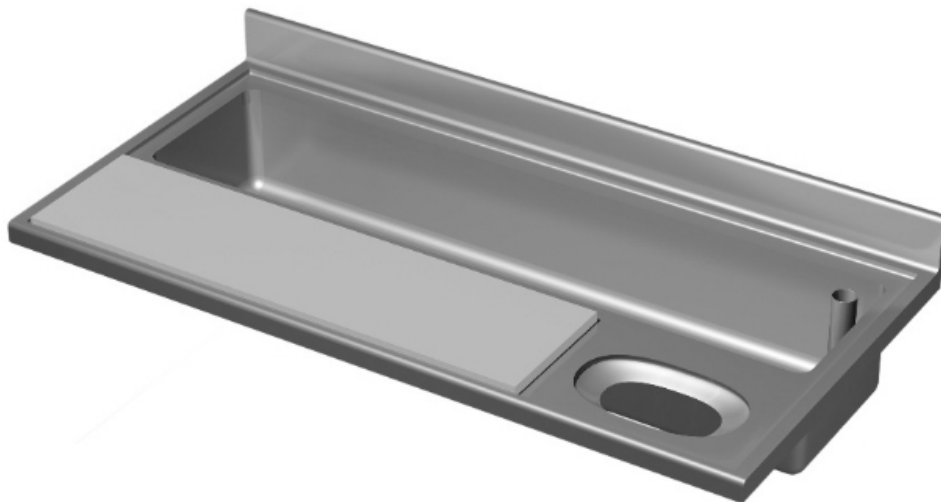

Fregaderos y Cubas

Catálogo Productos > Fregaderos y Cubas > Encimeras de Preparación > [Encimera para mesas de preparación de verduras](#)

**Encimera para mesas de
preparación de verduras**

Características

Ref. F1470-V

Inlcuye tabla de corte en polietileno
P500 de 20mm de espesor.
Dimensiones totales: 1400 x 700mm.

Variantes

Ref. F1470-V

858,00