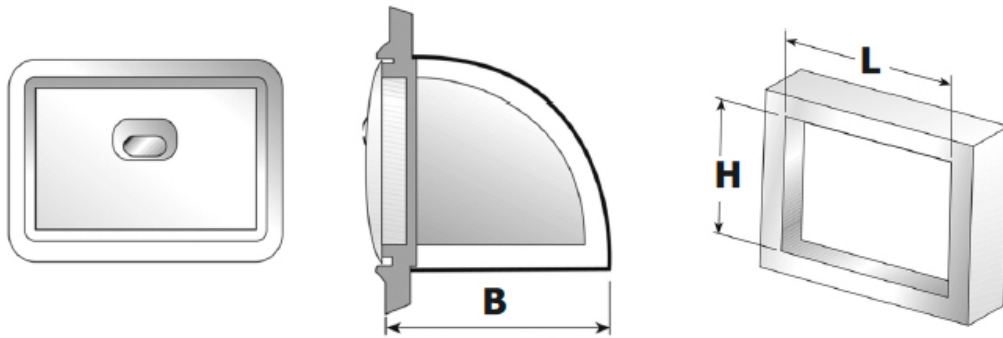

Puertas y Cajones

Catálogo Productos > Puertas y Cajones > Serie 3000 > Tolva posos de café fondo abierto serie 3000

**Tolva posos de café fondo abierto
serie 3000**

Características

Ref. PR.3075/2/SUP

Tolva para posos de café con fondo abierto, que permite que los posos del café caigan a un cajón. Totalmente en acero inox AISI-304, incluido marco y tirador.