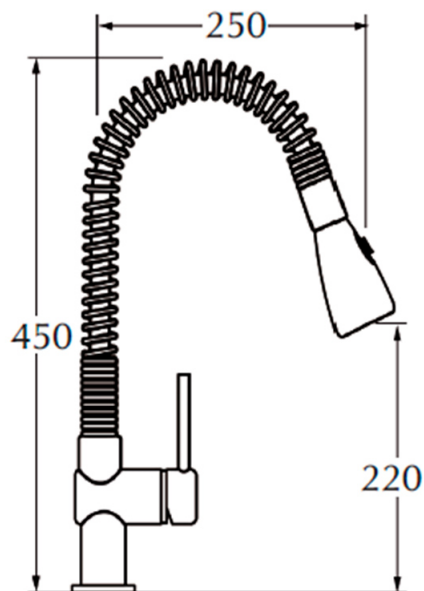

Grifería

Catálogo Productos > Grifería > Grifería > [Grifo monomando con flexo. y ducha extraíble](#)

Grifo monomando con flexo. y ducha extraíble *Características*

Ref. GR.236

Grifo monomando con flexo. y ducha extraíble.