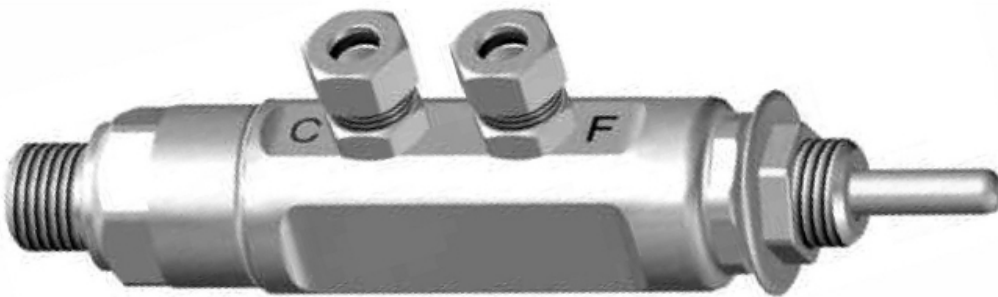

Grifería

Catálogo Productos > Grifería > Grifería > [Pulsador de 2 aguas](#)

Pulsador de 2 aguas *Características*

Ref. GR.130

Pulsador de 2 aguas.

Variantes

Ref. GR.130

63,90