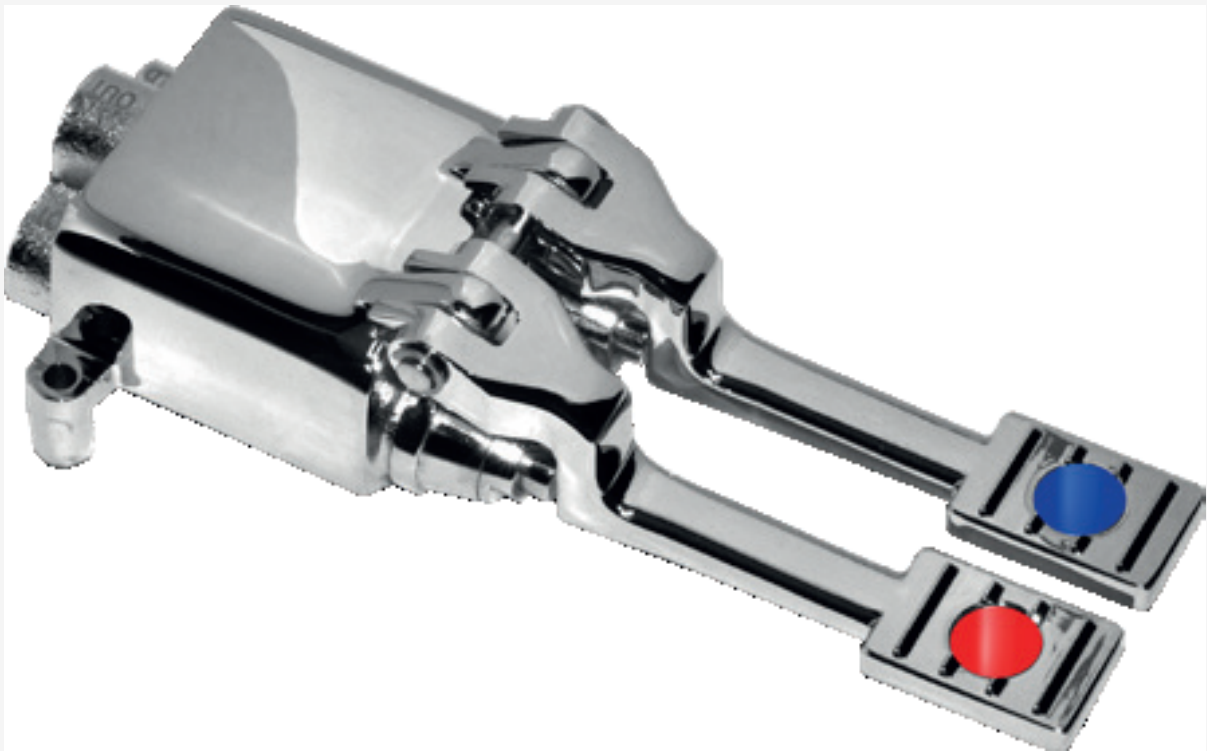

Grifería

Catálogo Productos > Grifería > Grifería > [Grifo doble pedal mezclador para montaje a suelo](#)

**Grifo doble pedal mezclador para montaje a suelo** *Características*

**Ref. GR.133**

Grifo doble pedal mezclador para montaje a suelo.

*Variantes*

**Ref. GR.133**

**79,15**