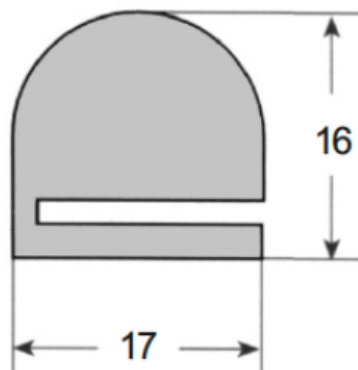

Herrajes y Accesorios

Catálogo Productos > Herrajes y Accesorios > Burletes y Perfilera > [Burlete en caucho esponjoso negro \(1/2 caña\)](#)

**Burlete en caucho esponjoso negro (1/2 caña) Características**

**Ref. PT.1367**

Burlete en caucho esponjoso negro (1/2 caña)

**Variantes**

Ref. PT.1367

4,00