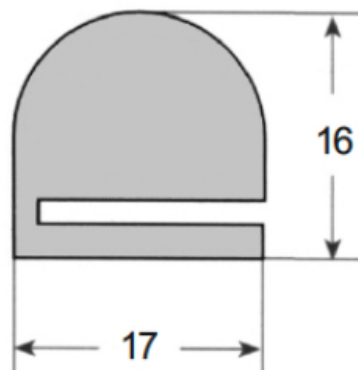

Herrajes y Accesorios

Catálogo Productos > Herrajes y Accesorios > Burletes y Perfilera > [Burlete en caucho esponjoso negro \(1/2 caña\)](#)

Burlete en caucho esponjoso negro (1/2 caña) *Características*

Ref. PT.1367

Burlete en caucho esponjoso negro (1/2 caña)

Variantes

Ref. PT.1367

5,40