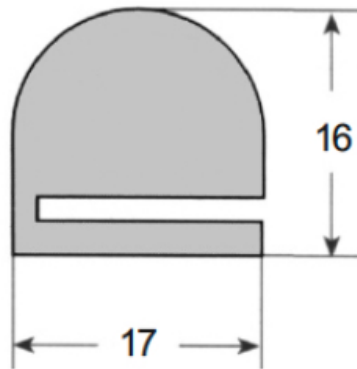

Herrajes y Accesorios

Catálogo Productos > Herrajes y Accesorios > Burletes y Perfilera > [Burlete en caucho esponjoso negro \(1/2 caña\)](#)

Burlete en caucho esponjoso negro (1/2 caña) Características

Ref. PT.1367

Burlete en caucho esponjoso negro (1/2 caña)

Variantes

Ref. PT.1367

5,05