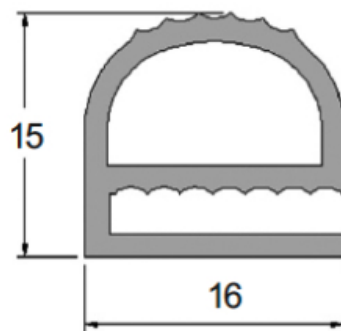

Herrajes y Accesorios

Catálogo Productos > Herrajes y Accesorios > Burletes y Perfilería > [Burlete en silicona gris \(15x16 mm\)](#)

**Burlete en silicona gris (15x16 mm)** *Características*

**Ref. pT.1364**

Burlete en silicona gris.

Color Gris

Medida 15x16 mm

*Variantes*

**Ref. pT.1364**

**8,90**