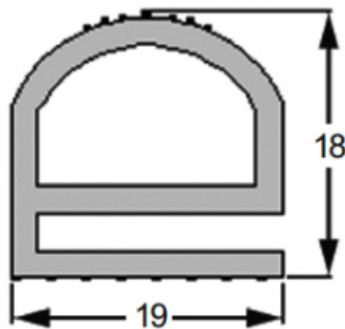

Herrajes y Accesorios

Catálogo Productos > Herrajes y Accesorios > Buletes y Perfilera > Burlete en caucho alimentario (1/2 caña)

Burlete en caucho alimentario (1/2 caña) *Características*

Ref. pT.1363

Burlete en caucho alimentario (1/2 caña)