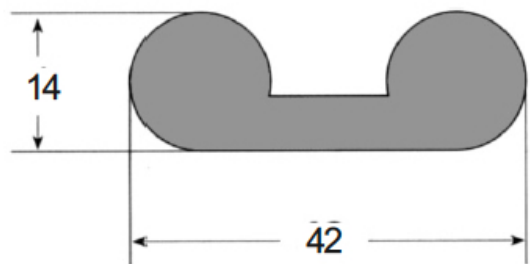

Herrajes y Accesorios

Catálogo Productos > Herrajes y Accesorios > Burletes y Perfilera > [Burlete espuma negro](#)

Burlete espuma negro *Características*

Ref. pT.1343

Burlete espuma negro

Variantes

Ref. pT.1343