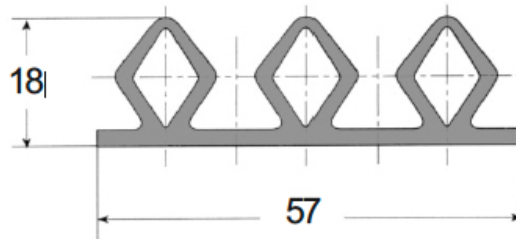

Herrajes y Accesorios

Catálogo Productos > Herrajes y Accesorios > Burletes y Perfilera > [Burlete en caucho choc](#)

Burlete en caucho choc *Características*

Ref. pT.1340

Burlete en caucho choc

Variantes

Ref. pT.1340