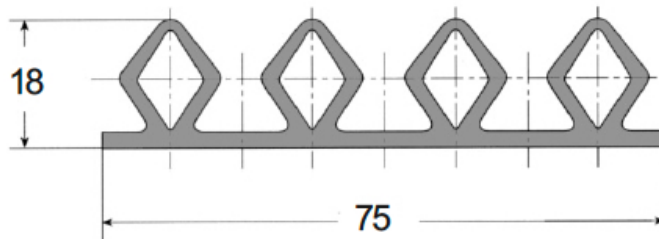

Herrajes y Accesorios

Catálogo Productos > Herrajes y Accesorios > Burletes y Perfilera > Burlete en caucho choc

### Burlete en caucho choc *Características*

**Ref. pT.1339**

Burlete en caucho choc