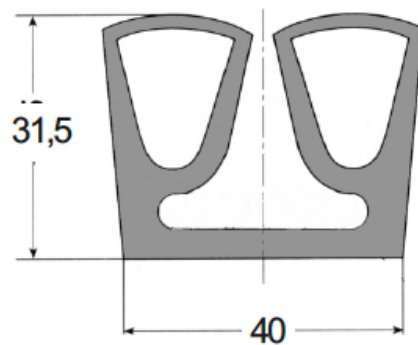

Herrajes y Accesorios

Catálogo Productos > Herrajes y Accesorios > Burletes y Perfilera > Burlete en caucho choc

Burlete en caucho choc *Características*

Ref. pT.1342

Burlete en caucho choc

Variantes

Ref. pT.1342