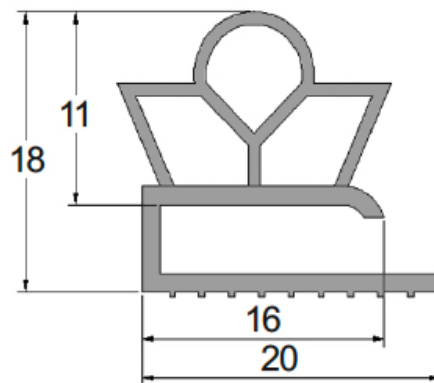

Herrajes y Accesorios

Catálogo Productos > Herrajes y Accesorios > Burletes y Perfilera > Burlete en PVC blando

Burlete en PVC blando *Características*

Ref. pT.1365G / pT.1365n

Burlete en pVC blando

Variantes