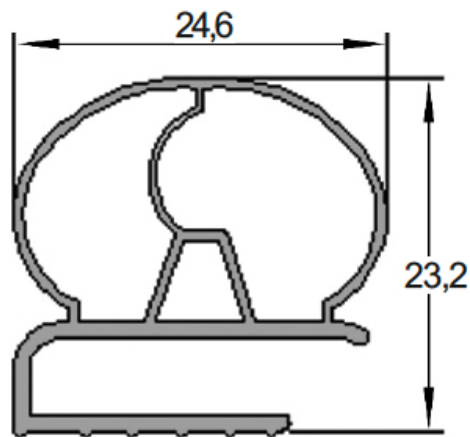

Herrajes y Accesorios

Catálogo Productos > Herrajes y Accesorios > Burletes y Perfilera > Burlete en PVC blando (Tira de 2,5 metros)

Burlete en PVC blando (Tira de 2,5 metros) *Características*

Ref. pT.1355

Burlete en PVC blando (Tira de 2,5 metros)

Color Blanco

Variantes

Ref. pT.1355

10,90