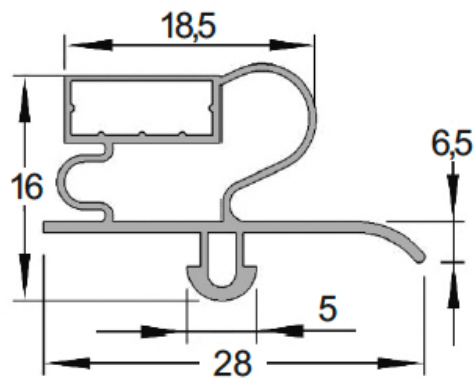

Herrajes y Accesorios

Catálogo Productos > Herrajes y Accesorios > Burletes y Perfilaría > Burlete en PVC blando (Tira de 2 metros)

Burlete en PVC blando (Tira de 2 metros) *Características*

Ref. PT.1260

Burlete en pVC blando

Color Negro

Variantes

Ref. PT.1260

2,00