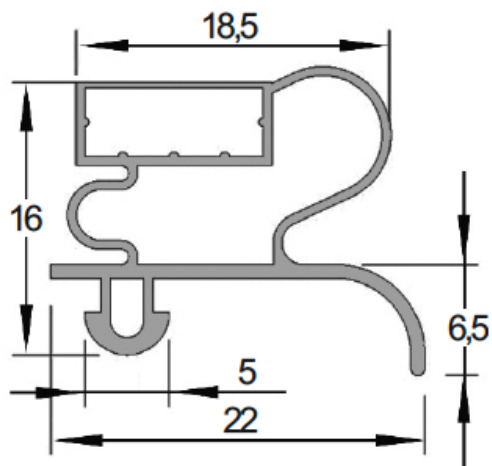

Herrajes y Accesorios

Catálogo Productos > Herrajes y Accesorios > Burletes y Perfilaría > Burlete en PVC blando (Tira de 2 metros)

Burlete en PVC blando (Tira de 2 metros) *Características*

Ref. PT.1250

Burlete en pVC blando

Color Negro

Variantes

Ref. PT.1250

2,00