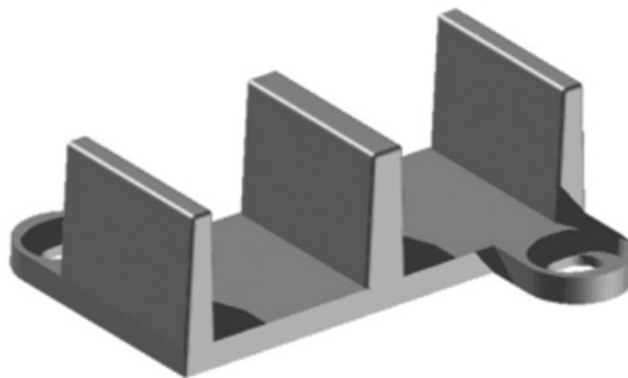

Herrajes y Accesorios

Catálogo Productos > Herrajes y Accesorios > Accesorios para Puertas Correderas > [Guía en poliamida para puertas correderas](#)

Guía en poliamida para puertas correderas *Características*

Ref. AC.1411

Guía en poliamida para puertas correderas

Variantes

Ref. AC.1411

1,75