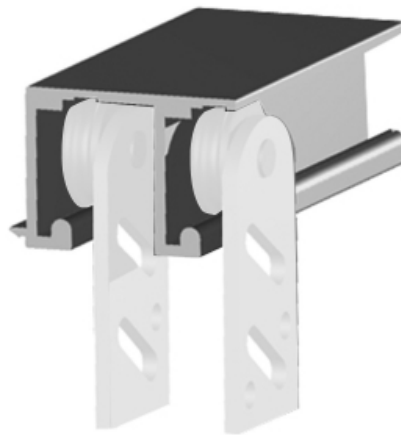

Herrajes y Accesorios

Catálogo Productos > Herrajes y Accesorios > Accesorios para Puertas Correderas > [Carril para puertas correderas](#)

Carril para puertas correderas

Características

Ref. AC.1396/AC.1397

Carril para puertas correderas. En aluminio extrusionado.

Variantes

Ref. AC.1396	8,90
Ref. AC.1397	13,00