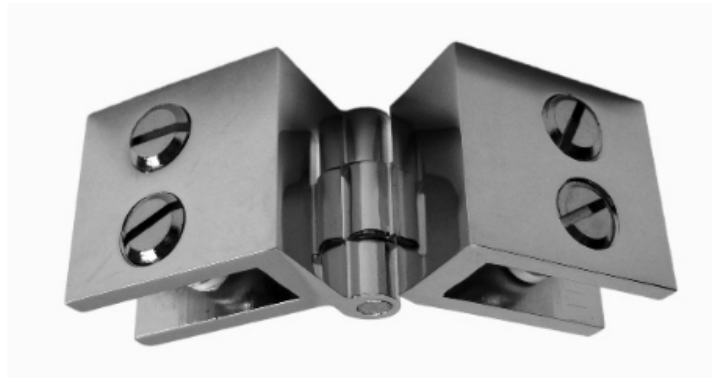

Herrajes y Accesorios

Catálogo Productos > Herrajes y Accesorios > Bisagras para Vitrinas > Bisagra vidrio-vidrio 180° Latón cromo brillo. Para insertar vidrio de 4-6mm Peso máximo puerta 6kg

Bisagra vidrio-vidrio 180° Latón cromo brillo. Para insertar vidrio de 4-6mm Peso máximo puerta 6kg

Características

Ref. dB.1208

Bisagra vidrio-vidrio 180° Latón cromo brillo. Para insertar vidrio de 4-6mm Peso máximo puerta 6kg

Variantes

Ref. dB.1208

20,75