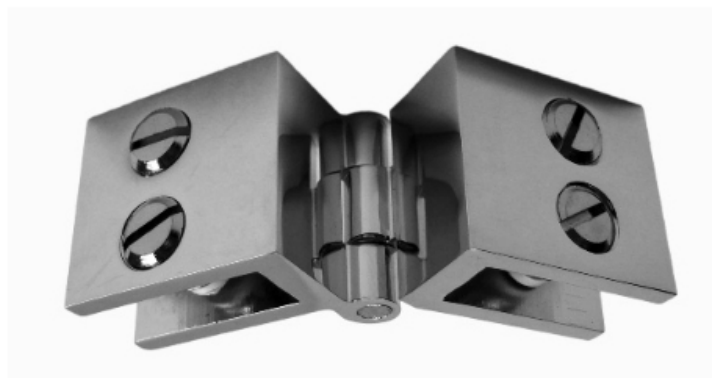

Herrajes y Accesorios

Catálogo Productos > Herrajes y Accesorios > Bisagras para Vitrinas > Bisagra vidrio-vidrio 180° Latón cromo brillo. Para insertar vidrio de 4-6mm Peso máximo puerta 6kg

Bisagra vidrio-vidrio 180° Latón cromo brillo. Para insertar vidrio de 4-6mm Peso máximo puerta 6kg

Características

Ref. dB.1208

Bisagra vidrio-vidrio 180° Latón cromo brillo. Para insertar vidrio de 4-6mm Peso máximo puerta 6kg

Variantes

Ref. dB.1208

17,00