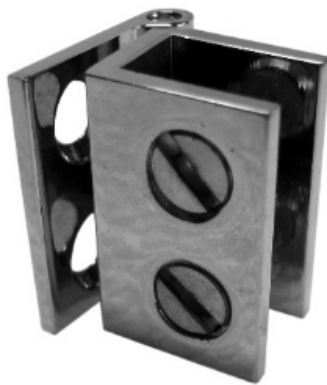

Herrajes y Accesorios

Catálogo Productos > Herrajes y Accesorios > Bisagras para Vitrinas > [Bisagra pared-vidrio](#)

### **Bisagra pared-vidrio**

### *Características*

**Ref. dB.1207**

Bisagra pared-vidrio. Latón cromo  
brillo. Para insertar vidrio de 4-6mm  
Peso máximo puerta 6kg