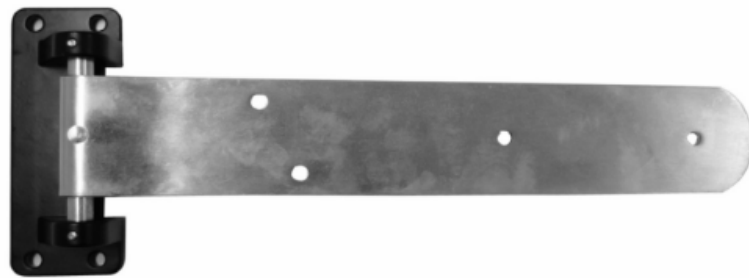

Herrajes y Accesorios

Catálogo Productos > Herrajes y Accesorios > Conjuntos de Cierres y Bisagras Industriales > [Bisagra de pala para puertas de cámara.](#)

Bisagra de pala para puertas de cámara.

Características

Ref. DB.315

Bisagra de pala para puertas de cámara. Pala en acero cincado y soporte en zamak epoxy negro.
Decalaje: 41mm

Variantes

Ref. DB.315

46,50