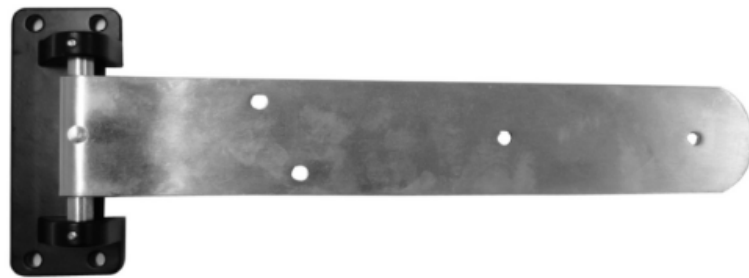

Herrajes y Accesorios

Catálogo Productos > Herrajes y Accesorios > Conjuntos de Cierres y Bisagras Industriales > [Bisagra de pala para puertas de cámara.](#)

**Bisagra de pala para puertas de cámara.**

*Características*

**Ref. DB.315**

Bisagra de pala para puertas de cámara. Pala en acero cincado y soporte en zamak epoxy negro.  
Decalaje: 41mm

*Variantes*

**Ref. DB.315**

**54,35**