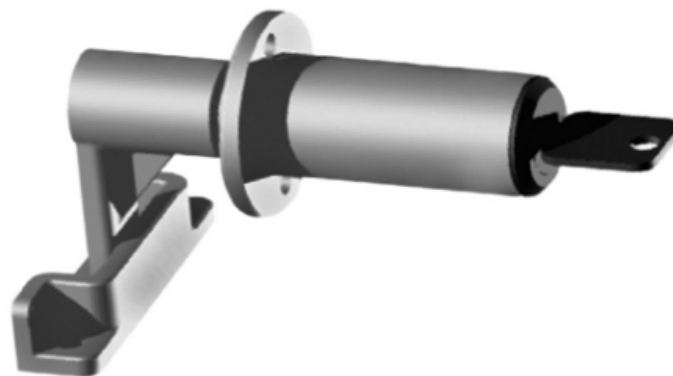

Herrajes y Accesorios

Catálogo Productos > Herrajes y Accesorios > Cerraduras > Cerradura vertical para armario

Cerradura vertical para armario *Características*

Ref. AC.1170/50

Cerradura vertical para armario

Variantes

Ref. AC.1170/50

6,50