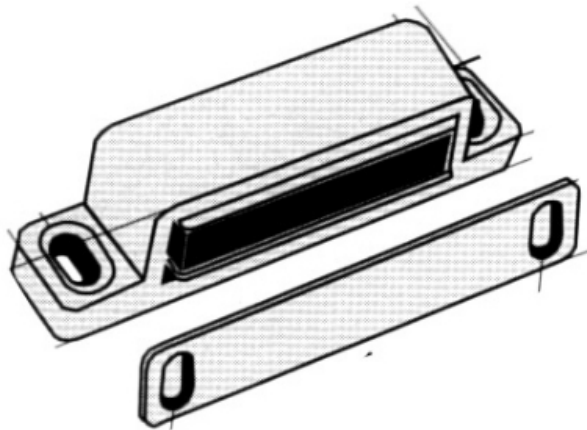

Herrajes y Accesorios

Catálogo Productos > Herrajes y Accesorios > Accesorios Varios > [Cierre magnético cromado brillo](#)

**Cierre magnético cromado brillo**

**Características**

**Ref. AC.1540**

Cierre magnético cromado brillo, reforzado, 58 x 13mm