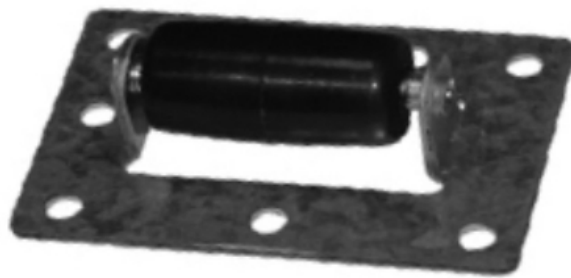

Herrajes y Accesorios

Catálogo Productos > Herrajes y Accesorios > Accesorios Varios > Deslizador acero cincado/poliamida

Deslizador acero cincado/poliamida *Características*

Ref. AC.1005/AC.1006

Deslizador acero cincado/poliamida

Variantes

Ref. AC.1005	1,50
Ref. AC.1006	1,50