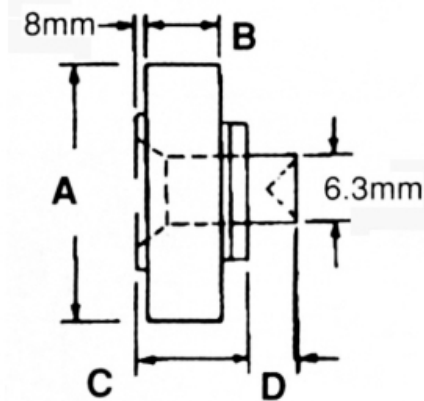

Herrajes y Accesorios

Catálogo Productos > Herrajes y Accesorios > Rodetes > Rodete con remache

Rodete con remache *Características*

Ref. AC.2587

Rodete con remache

Variantes

Ref. AC.2587	11,15
Ref. AC.2588	8,45