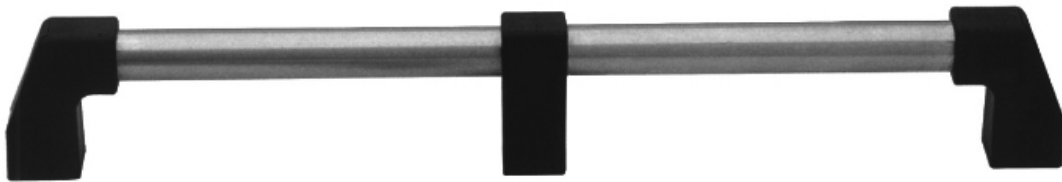

Herrajes y Accesorios

Catálogo Productos > Herrajes y Accesorios > Tiradores > [Soporte central](#)

Soporte central

Características

Ref. PX.722/723

Soporte central (ud.) y lateral (par) en poliamida para tubo Ø25mm (no incluido).

Variantes

Ref. PX.723	11,00
Ref. PX.722	18,90