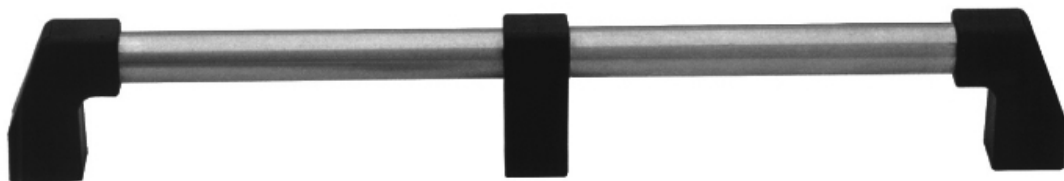

Herrajes y Accesorios

Catálogo Productos > Herrajes y Accesorios > Tiradores > [Soporte central](#)

Soporte central

Características

Ref. PX.722/723

Soporte central (ud.) y lateral (par) en poliamida para tubo Ø25mm (no incluido).

Variantes

Ref. PX.723	11,00
Ref. PX.722	18,90