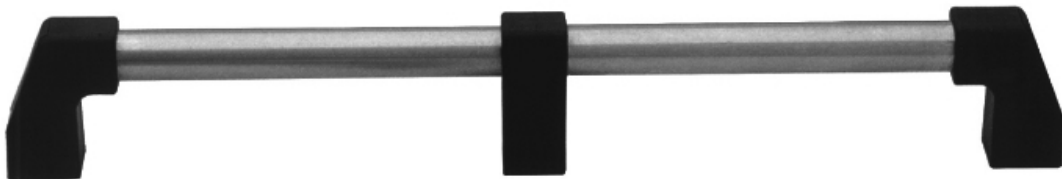

Herrajes y Accesorios

Catálogo Productos > Herrajes y Accesorios > Tiradores > [Soporte central](#)

### Características

**Ref. PX.722/723**

Soporte central (ud.) y lateral (par) en poliamida para tubo Ø25mm (no incluido).