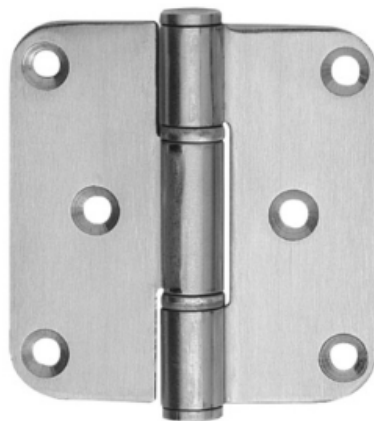

Herrajes y Accesorios

Catálogo Productos > Herrajes y Accesorios > Bisagras de Librillo > [Bisagra en acero inoxidable para puertas interiores y exteriores](#)

**Bisagra en acero inoxidable para
puertas interiores y exteriores**

Ref. DB.1791

Bisagra en acero inoxidable para
puertas interiores y exteriores,
puertas de armario y otras
aplicaciones, dependiendo sus
dimensiones del uso requerido. Las
más habituales son: Puerta exterior:
4". Puerta interior: 3 1/2". Puerta
armarios: 2 1/2" y 3."