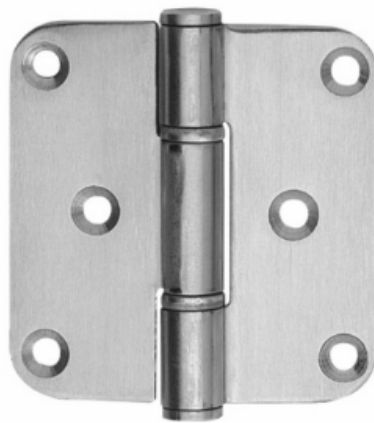

Herrajes y Accesorios

Catálogo Productos > Herrajes y Accesorios > Bisagras de Librillo > [Bisagra en acero inoxidable para puertas interiores y exteriores](#)

**Bisagra en acero inoxidable para  
puertas interiores y exteriores**

*Características*

**Ref. DB.1791**

Bisagra en acero inoxidable para puertas interiores y exteriores, puertas de armario y otras aplicaciones, dependiendo sus dimensiones del uso requerido. Las más habituales son: Puerta exterior: 4". Puerta interior: 3 1/2". Puerta armarios: 2 1/2" y 3."