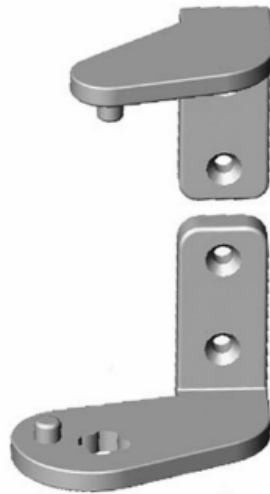

Herrajes y Accesorios

Catálogo Productos > Herrajes y Accesorios > Bisagras de Pivot y Soportes > Conjunto de soporte zamak fijación estrella pivot para puerta derecha

**Conjunto de soporte zamak  
fijación estrella pivot para puerta  
derecha**

**Ref. DB.500D**

Conjunto de soporte zamak fijación  
estrella pivot para puerta derecha.

Peso: 149g.

*Características*

*Variantes*

**Ref. DB.500D**

**6,30**