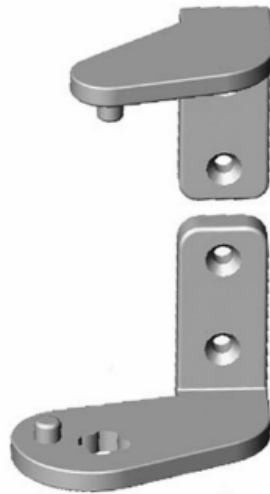

Herrajes y Accesorios

Catálogo Productos > Herrajes y Accesorios > Bisagras de Pivot y Soportes > [Conjunto de soporte zamak fijación estrella pivot para puerta derecha](#)

**Conjunto de soporte zamak
fijación estrella pivot para puerta
derecha**

Ref. DB.500D

Conjunto de soporte zamak fijación
estrella pivot para puerta derecha.

Peso: 149g.

Características

Variantes

Ref. DB.500D

6,30