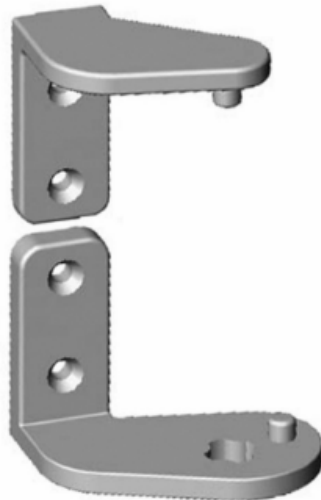

Herrajes y Accesorios

Catálogo Productos > Herrajes y Accesorios > Bisagras de Pivot y Soportes > [Conjunto de soporte zamak fijación estrella pivot para puerta izquierda](#)

**Conjunto de soporte zamak
fijación estrella pivot para puerta
izquierda**

Ref. DB.500E

Conjunto de soporte zamak fijación
estrella pivot para puerta izquierda.
Peso: 149g.

Características

Variantes

Ref. DB.500E

6,30