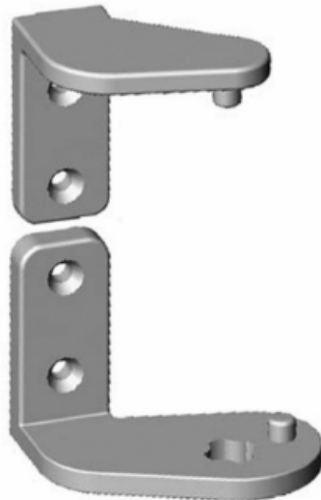

Herrajes y Accesorios

Catálogo Productos > Herrajes y Accesorios > Bisagras de Pivot y Soportes > [Conjunto de soporte zamak fijación estrella pivot para puerta izquierda](#)

**Conjunto de soporte zamak  
fijación estrella pivot para puerta  
izquierda**

**Ref. DB.500E**

Conjunto de soporte zamak fijación  
estrella pivot para puerta izquierda.  
Peso: 149g.

*Características*

*Variantes*

**Ref. DB.500E**

**6,30**