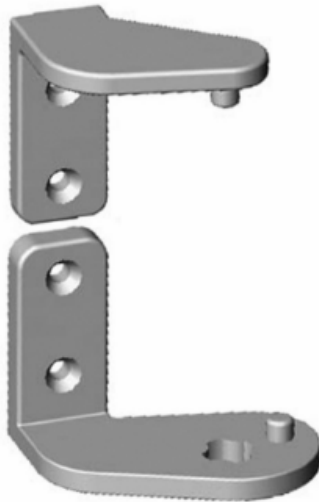

Herrajes y Accesorios

Catálogo Productos > Herrajes y Accesorios > Bisagras de Pivot y Soportes > [Conjunto de soporte zamak fijación estrella pivot para puerta izquierda](#)

**Conjunto de soporte zamak
fijación estrella pivot para puerta
izquierda**

Ref. DB.500E

Conjunto de soporte zamak fijación
estrella pivot para puerta izquierda.
Peso: 149g.

Características

Variantes

Ref. DB.500E

6,30