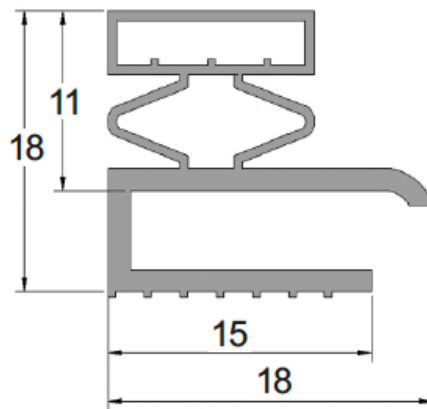

Herrajes y Accesorios

Catálogo Productos > Herrajes y Accesorios > Burletes y Perfilera > Burlete en remachar para imán (Tira de 3 metros)

Burlete en remachar para imán (Tira de 3 metros) *Características*

Ref. PT.1366N

Burlete en remachar para imán (Tira de 3 metros)

Color

Negro

Variantes

Ref. PT.1366N

5,70