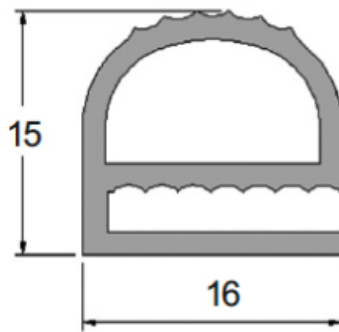

Herrajes y Accesorios

Catálogo Productos > Herrajes y Accesorios > Burletes y Perfilería > Burlete de silicona (Tira de un metro 27x20 mm)

Burlete de silicona (Tira de un metro 27x20 mm) *Características*

Ref. PT.1364B

Burlete de silicona (Tira de un metro 27x20 mm)

Color Negro

Medida 27x20 mm

Variantes

Ref. PT.1364B

8,90