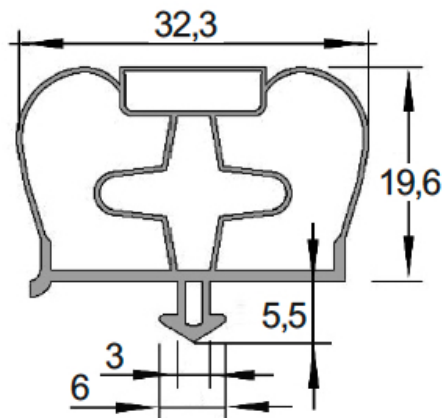

Herrajes y Accesorios

Catálogo Productos > Herrajes y Accesorios > Burletes y Perfilería > Burlete en PVC blando (Tira de 3 metros)

Burlete en PVC blando (Tira de 3 metros) *Características*

Ref. PT.1357.1

Burlete en PVC blando (Tira de 3 metros)

Color

Negro

Variantes

Ref. PT.1357.1

2,70