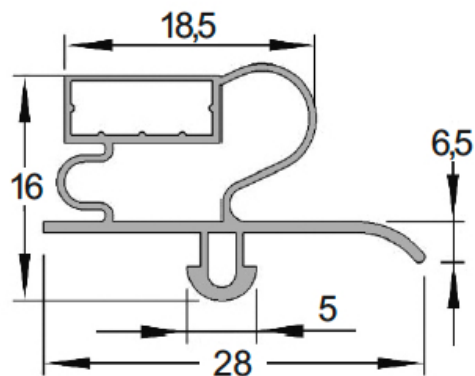

Herrajes y Accesorios

Catálogo Productos > Herrajes y Accesorios > Burletes y Perfilaría > Burlete en PVC blando (Tira de 3 metros)

Burlete en PVC blando (Tira de 3 metros) *Características*

Ref. PT.1260.2

Burlete en PVC blando (Tira de 3 metros)

Color Negro

Variantes

Ref. PT.1260.2

2,00