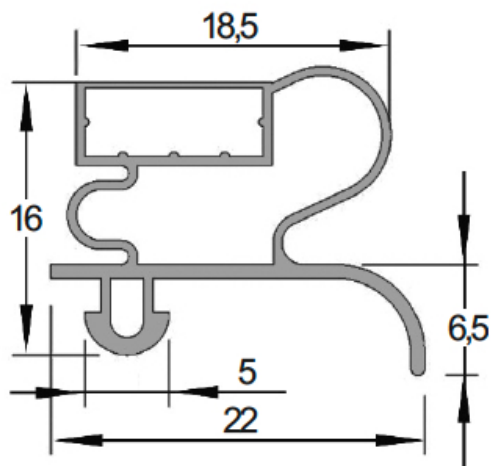

Herrajes y Accesorios

Catálogo Productos > Herrajes y Accesorios > Burletes y Perfilaría > Burlete en PVC blando (Tira de 3 metros)

Burlete en PVC blando (Tira de 3 metros) *Características*

Ref. PT.1250.2

Burlete en PVC blando

Color

Gris

Variantes

Ref. PT.1250.2

2,00