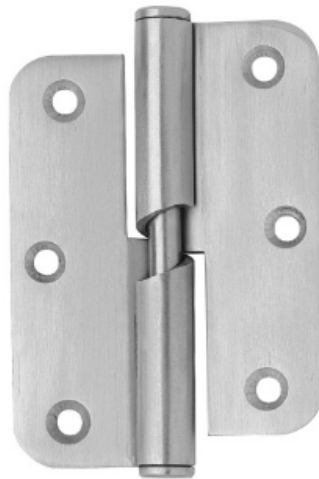

Herrajes y Accesorios

Catálogo Productos > Herrajes y Accesorios > Bisagras de Librillo > [Bisagra en acero inoxidable para puertas interiores y exteriores](#)

Bisagra en acero inoxidable para puertas interiores y exteriores

Ref. DB.1892

Bisagra en acero inoxidable para puertas interiores y exteriores, puertas de armario y otras aplicaciones, dependiendo sus dimensiones del uso requerido. Las más habituales son: Puerta exterior: 4". Puerta interior: 3 1/2". Puerta armarios: 2 1/2" y 3."