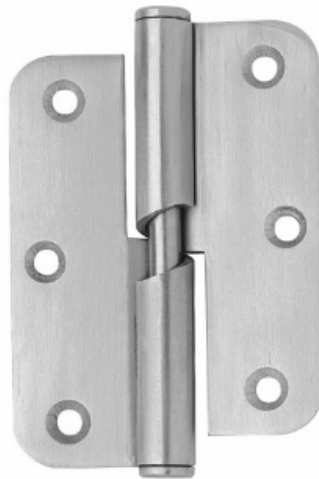

Herrajes y Accesorios

Catálogo Productos > Herrajes y Accesorios > Bisagras de Librillo > [Bisagra en acero inoxidable para puertas interiores y exteriores](#)

Bisagra en acero inoxidable para puertas interiores y exteriores

Ref. DB.1892

Bisagra en acero inoxidable para puertas interiores y exteriores, puertas de armario y otras aplicaciones, dependiendo sus dimensiones del uso requerido. Las más habituales son: Puerta exterior: 4". Puerta interior: 3 1/2". Puerta armarios: 2 1/2" y 3."