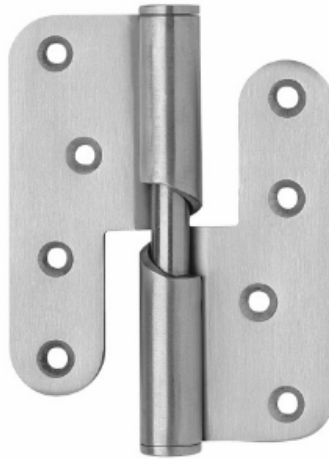

Herrajes y Accesorios

Catálogo Productos > Herrajes y Accesorios > Bisagras de Librillo > [Bisagra en acero inoxidable para puertas interiores y exteriores](#)

Bisagra en acero inoxidable para puertas interiores y exteriores

Características

Ref. DB.1873

Bisagra en acero inoxidable para puertas interiores y exteriores, puertas de armario y otras aplicaciones, dependiendo sus dimensiones del uso requerido. Las más habituales son: Puerta exterior: 4". Puerta interior: 3 1/2". Puerta armarios: 2 1/2" y 3."